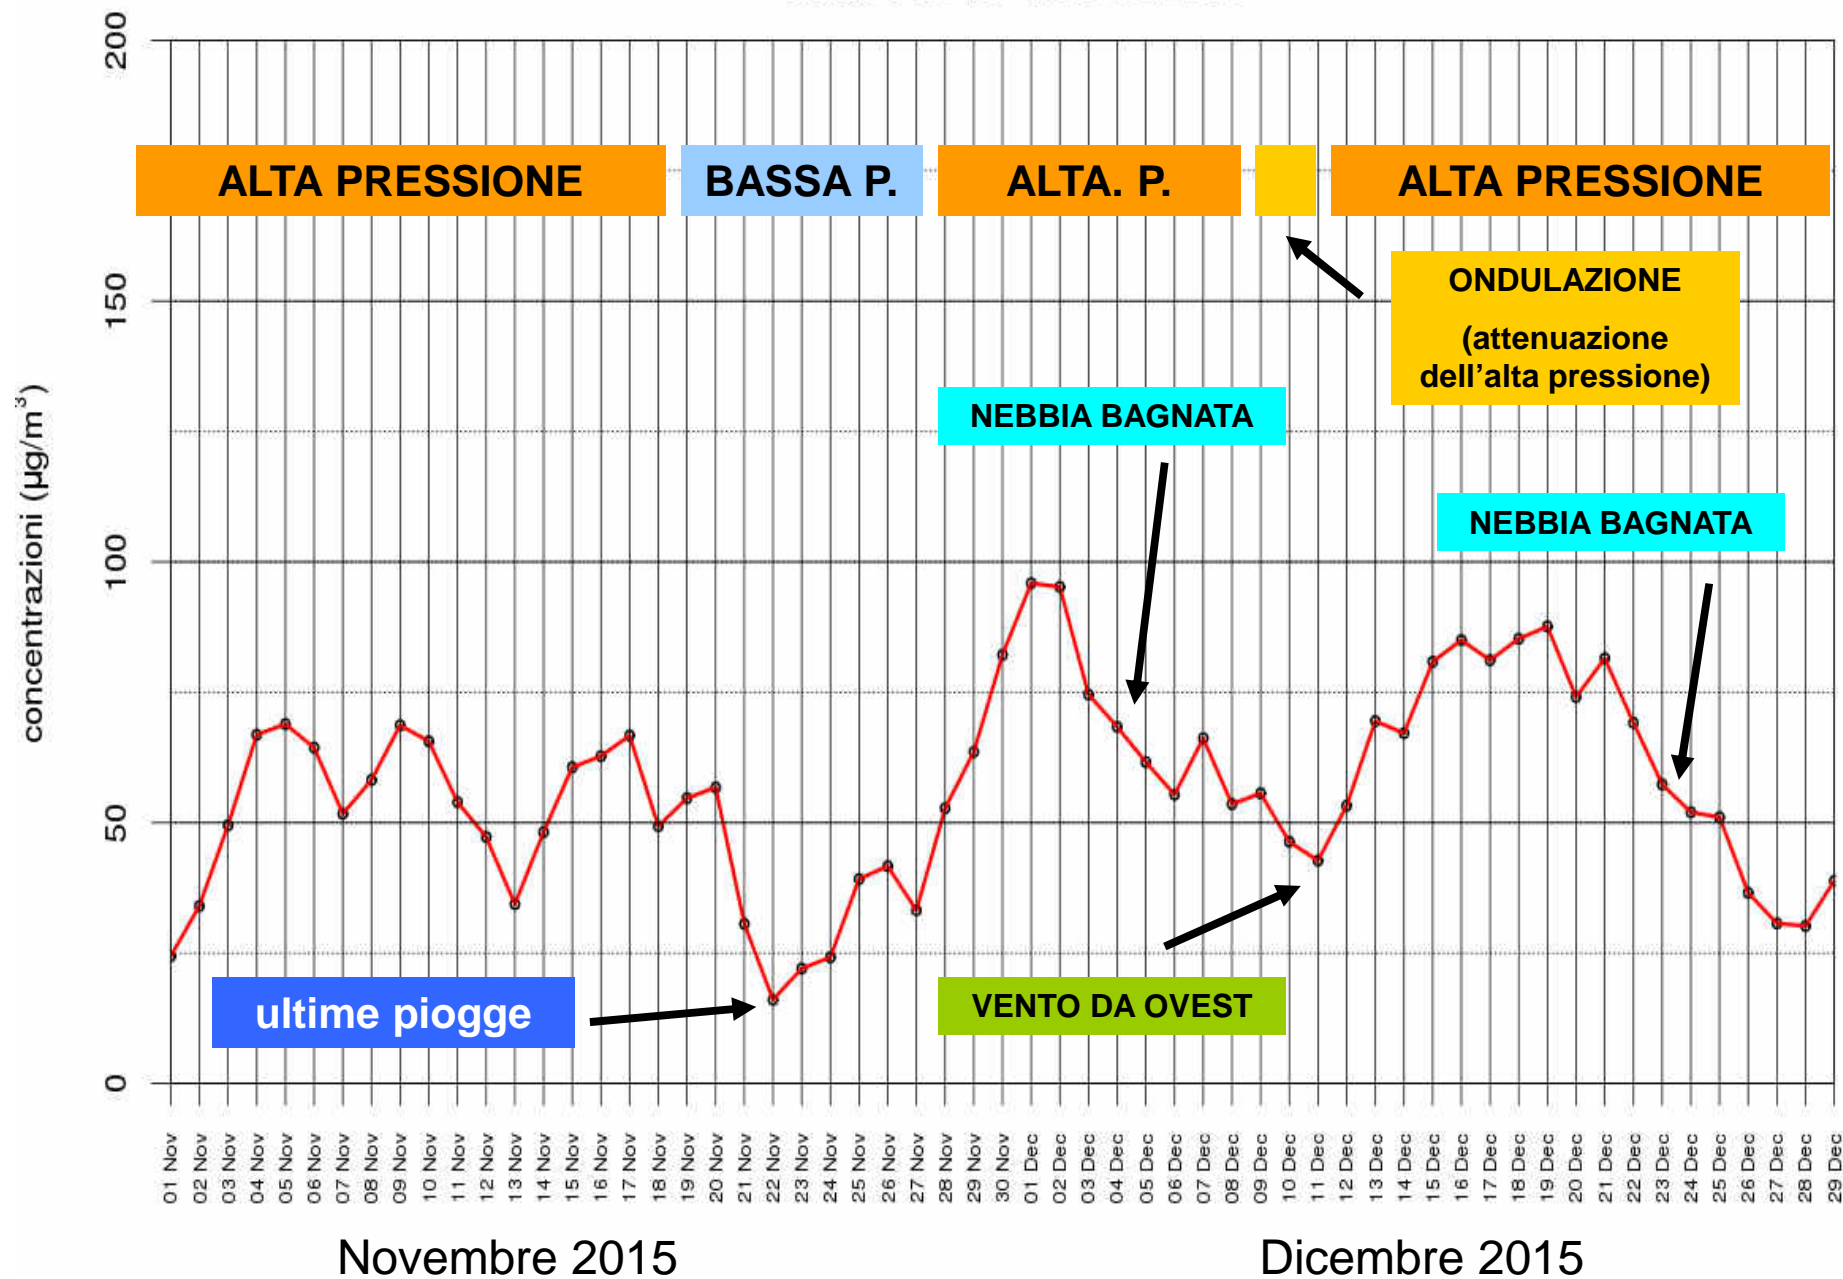

# Concentrazioni PM10 - media su 21 stazioni della pianura veneta

01 Nov 2015 - 29 Dec 2015

**Concentrazioni pm10 21 stazioni  
01 Nov 2015 - 29 Dec 2015**