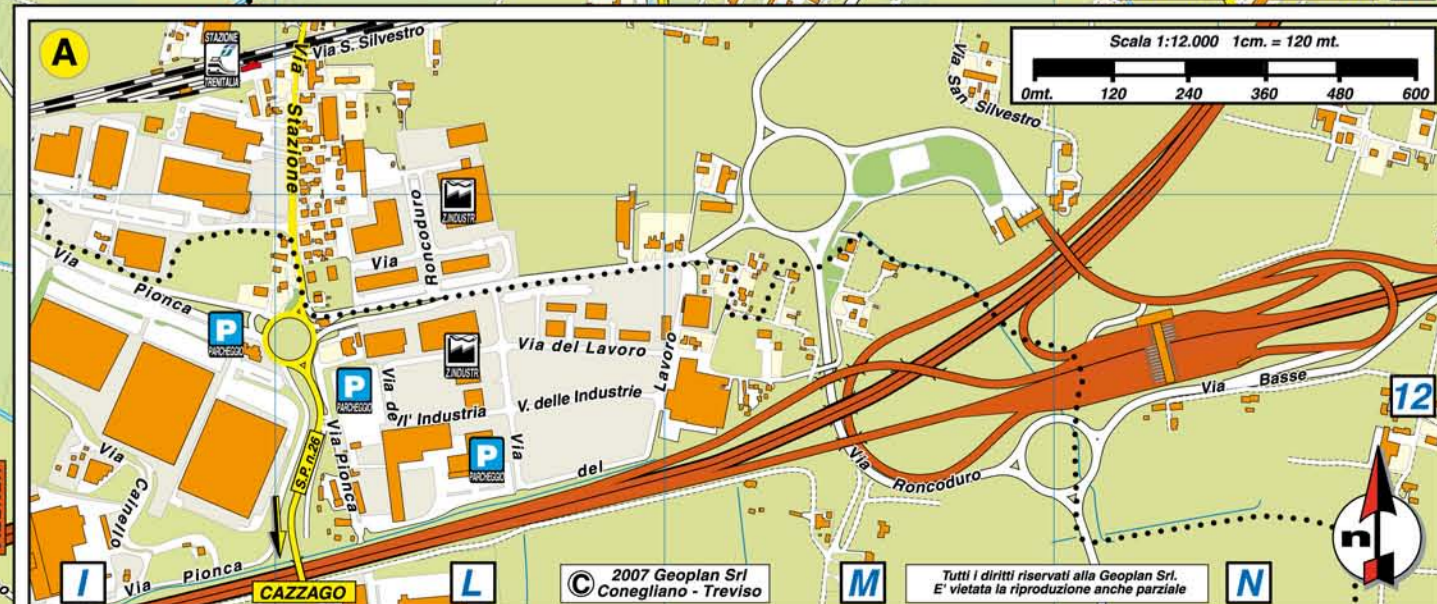

Scale 1:12.000 1cm. = 120 mt.  
0m 100 200 300 400 500

MIRANO

- LEGENDA**
- Strada Statale
  - Strada Provinciale
  - Viale Principale
  - Strada in Realizzazione
  - Strada secondaria
  - Strada a viabilità limitata
  - Strada non asfaltata
  - Ferrovia
  - Contini Comunali
  - Area pedonale
  - Coltivazioni
  - Coltivazioni a vigneto
  - Palude

# Mirano

INGRANDIMENTO CENTRO STORICO

Tutti i diritti sono riservati alla Geoplan Srl.  
È vietata la riproduzione anche parziale.

Scala 1:5.000 1cm. = 50 mt.

© 2007 Geoplan Srl  
Conegliano - Treviso

OLMO

## STRADARIO DI MIRANO: