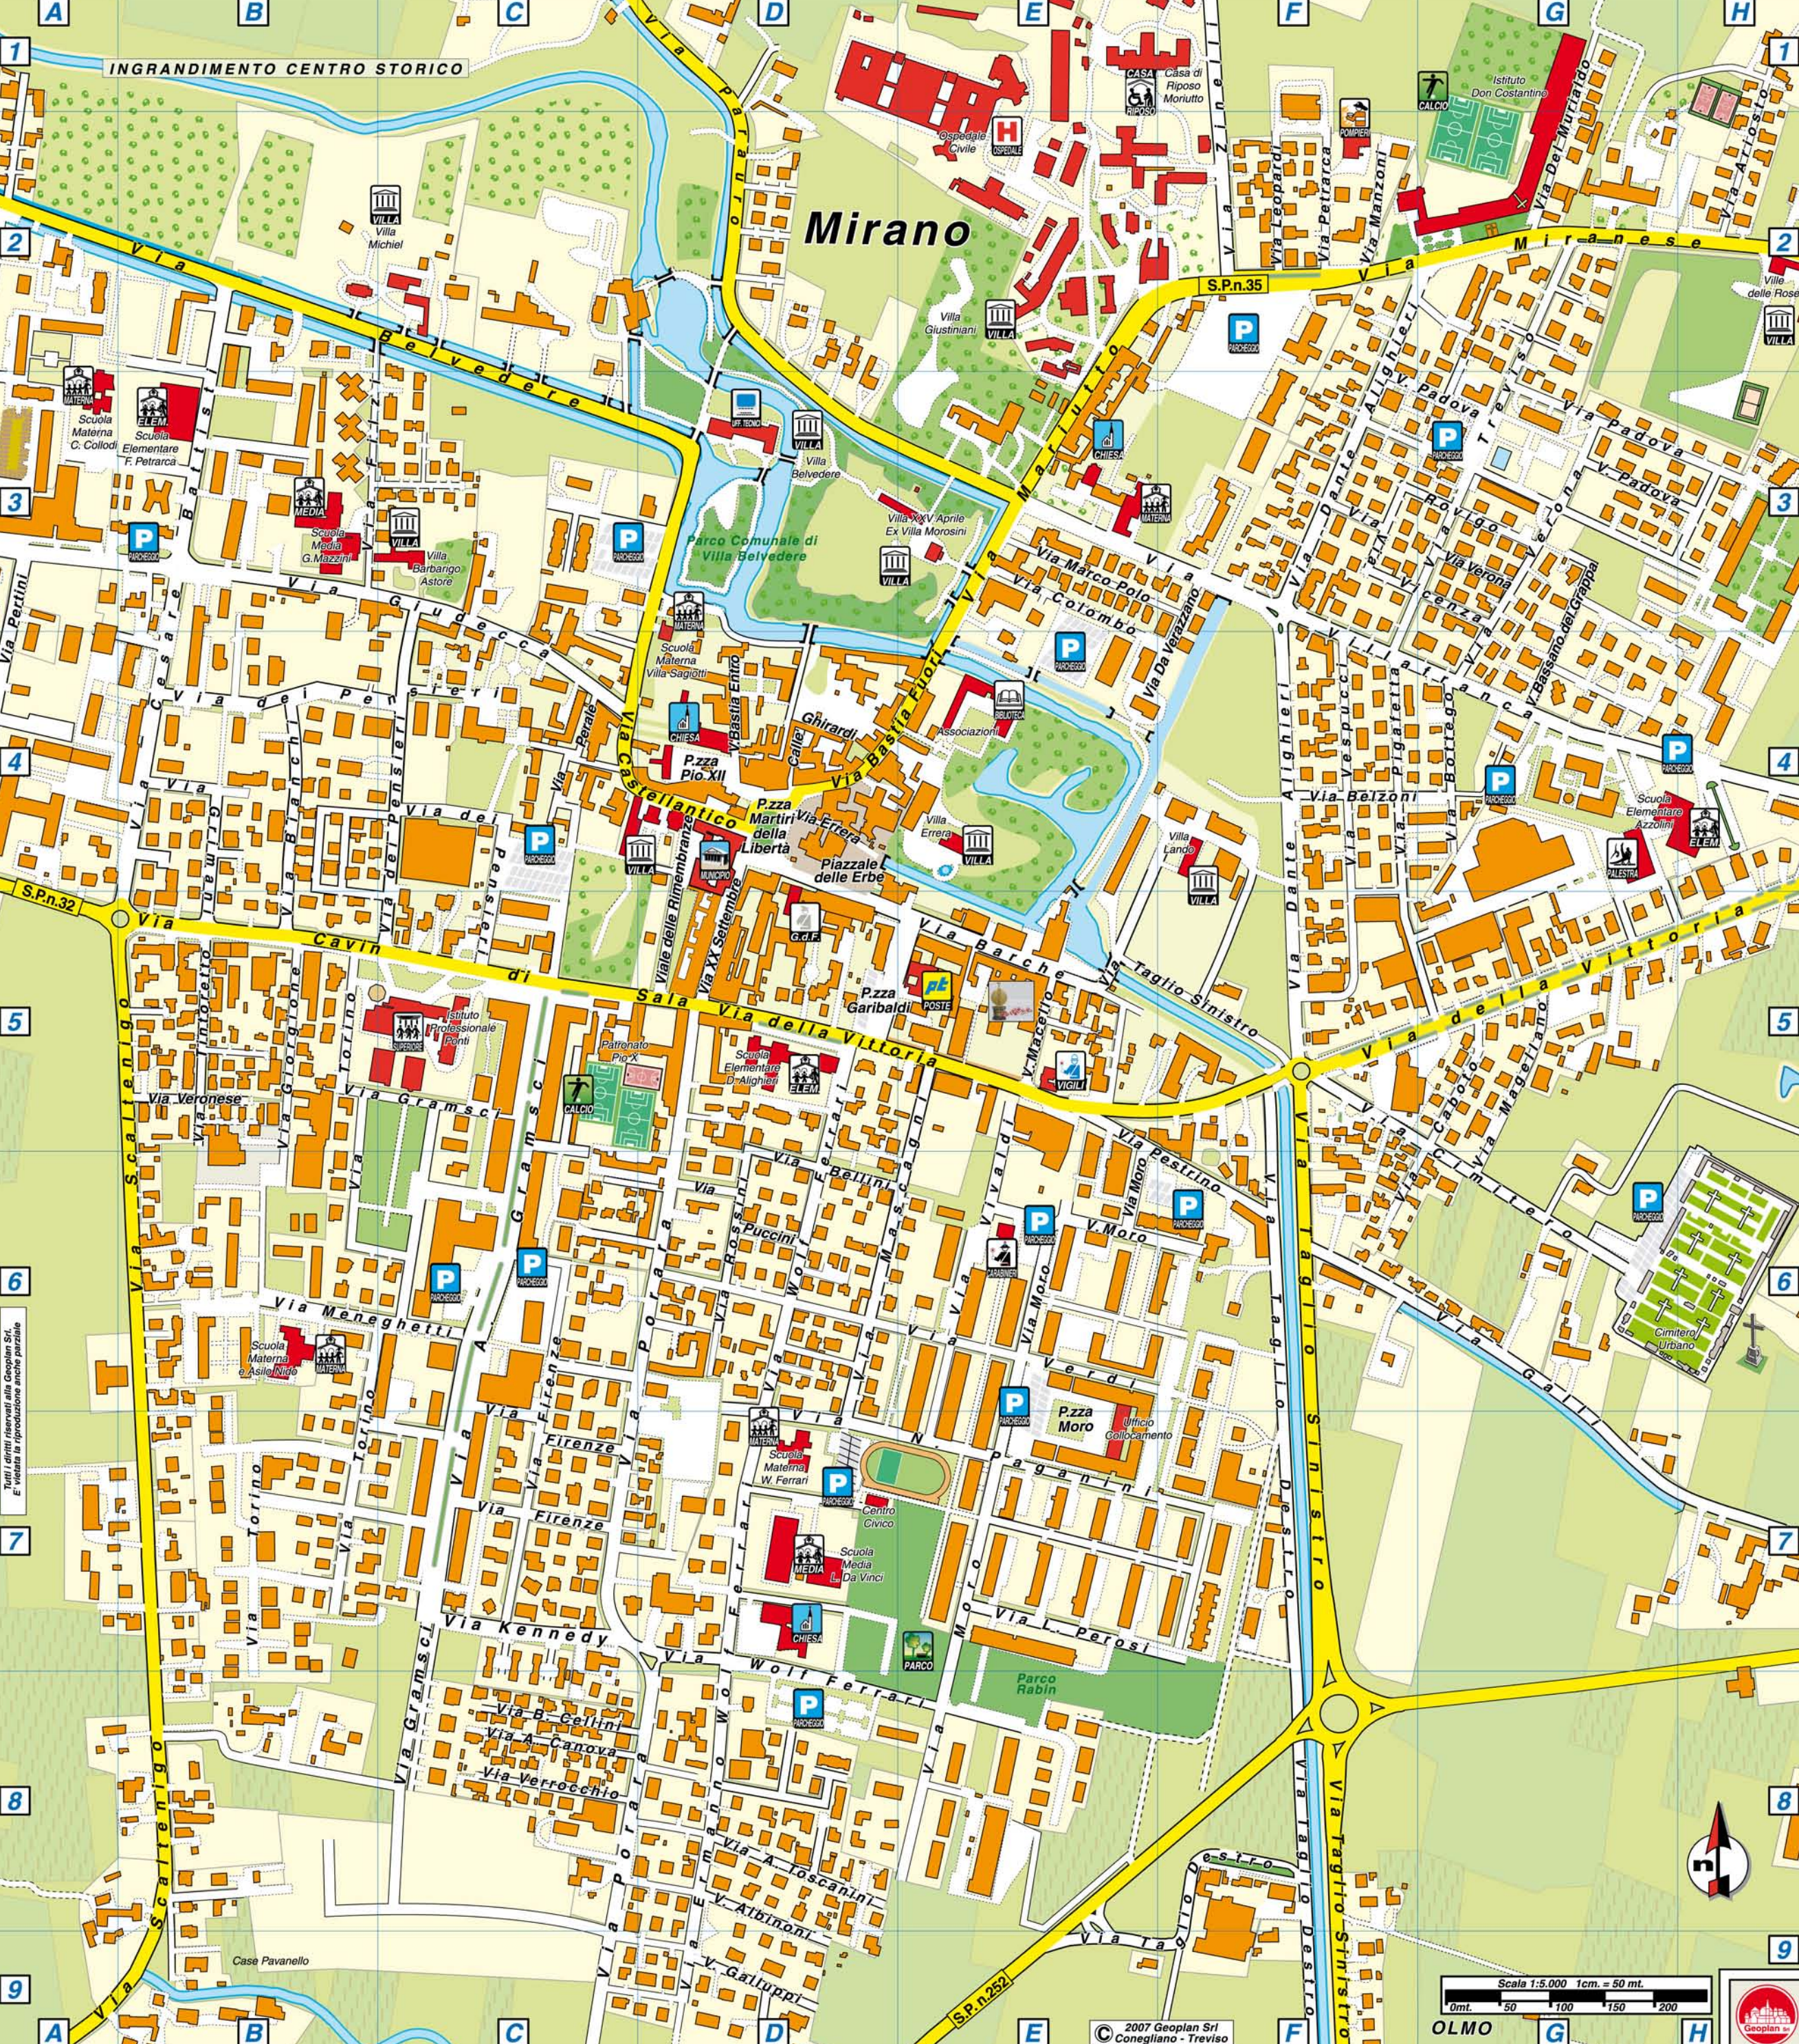

Scale 1:12.000 1cm. = 120 mt.  
0m 100 200 300 400 500

MIRANO

- LEGENDA**
- Strada Statale
  - Strada Provinciale
  - Viale Principale
  - Strada in Realizzazione
  - Strada secondaria
  - Strada a viabilità limitata
  - Strada non asfaltata
  - Ferrovia
  - Contini Comunali
  - Area pedonale
  - Coltivazioni
  - Coltivazioni a vigneto
  - Palude

# Mirano

INGRANDIMENTO CENTRO STORICO

Tutti i diritti sono riservati alla Geoplan Srl.  
È vietata la riproduzione anche parziale.

Scala 1:5.000 1cm. = 50 mt.

© 2007 Geoplan Srl  
Conegliano - Treviso

OLMO

## STRADARIO DI MIRANO:

Roncoduro Via Riq.A L11-L12  
Rosselli Fratelli Via G3-G4  
Rossini G. Via I5/C.Stor.D6  
Rovigo Via L4-M4/C.Stor.F3-G3  
Ruzzante Angelo Via E8  
S  
San Pio X G. S. Via E2  
San Silvestro Via D12-G11/Riq.A L11-M11  
Saragat Via G4  
Sartori Primo Via H11  
Sauro Via H3-H4  
Scaltenigo Via E9-H4  
Scortegara Via D2-G3  
Scortegaretta Via F2-G2  
Stazione Via D12/Riq.A L11  
T  
Taglio Destro Via L5-L9/C.Stor.E9-F5  
Taglio Sinistro Via L4-L9/C.Stor.E5-F9  
Tintoretto Via H4-H5/C.Stor.B5  
Tommaseo N. Via E9  
Torino Via H4-H6/C.Stor.B5-B7  
Toscanini Arturo Via I6/C.Stor.D8  
Toti Enrico Via C11  
Trento Via E2  
Tresciovoli Via L9-M9  
Treviso Via L4-M3/C.Stor.G2-G3  
Trieste Via E2  
V  
Varotara Via C2-E1  
Venezia Viale H6-M6  
XX Settembre Via I4/C.Stor.D5  
Verdi Giuseppe Via I5-L5/C.Stor.E6  
Verona Via L4-M4/C.Stor.G3-G4  
Veronese Paolo Via H5/C.Stor.B5  
Verrocchio A. Via I6/C.Stor.C8  
Vespucci Amerigo Via L4-L5/C.Stor.F4  
Vettori Via H1-L1  
Vittoria Via della I5-N4/C.Stor.D5-H5  
Vetrego Via E10-I9  
Vetrego Piazza G12  
Viasana Via D4-G4  
Vicenza Via L4/C.Stor.F3-G3  
Villafranca Via L4-N5/C.Stor.E3-H4  
Vivaldi Antonio Via L5/C.Stor.E5-E6  
Volpati Via B1-D1  
Volpin Via A10-B11  
Volta Alessandro Via C3  
W  
Wolf Ferrari E. Via I5-I6/C.Stor.D5-D9  
Z