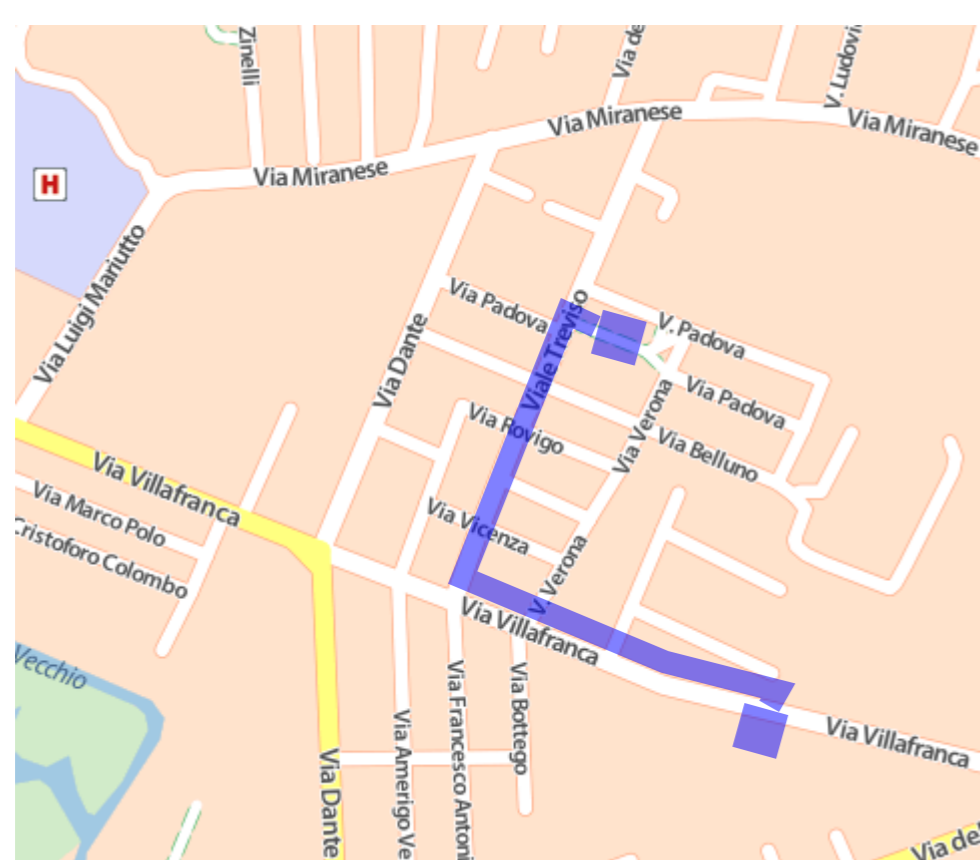

Comune di Milano

Pedibus

LINEA BLU

Ritrovo e partenza presso il parco-giochi di Viale Treviso

Arrivo alla scuola "AZZOLINI"

LINEA ARANCIONE

Ritrovo e partenza presso il supermercato di via Gramsci

Arrivo alla scuola "DANTE ALIGHIERI"

PROGETTO "PEDIBUS - SICURI A SCUOLA A PIEDI"

Il Pedibus è un po' come uno "scuolabus a piedi". Ogni Pedibus è "guidato" da un adulto. Un altro adulto in coda chiude il gruppo dei bambini. **Dopo le positive esperienze degli scorsi anni l'Amministrazione Comunale torna a promuovere il "Progetto Pedibus - Sicuri a scuola a piedi"**. La proposta intende stimolare la riappropriazione della città da parte di bambini e bambine.

LINEA ROSSA

Ritrovo e partenza presso la chiesa di San Leopoldo Mandic

Arrivo alla scuola "DANTE ALIGHIERI"

LINEA VERDE

Ritrovo e partenza presso piazza A. Moro

Arrivo alla scuola "DANTE ALIGHIERI"