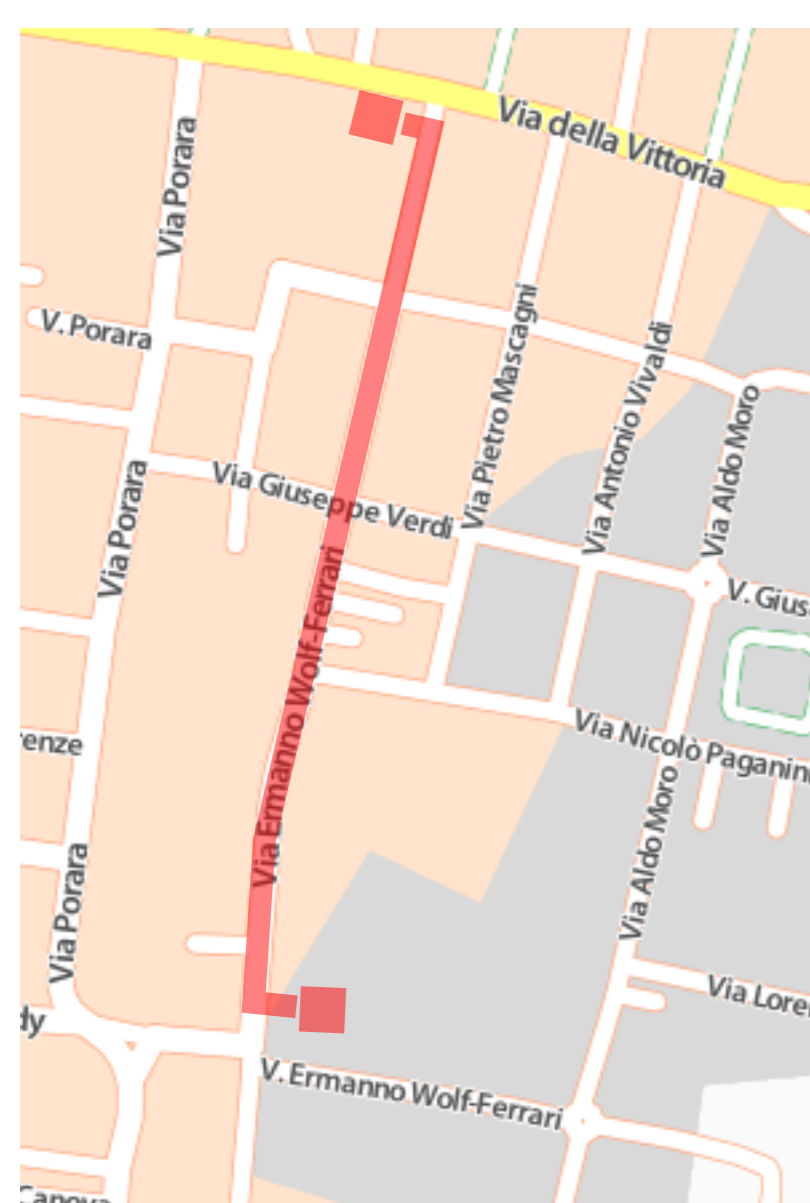

Comune di Milano

Pedibus

LINEA BLU

Ritrovo e partenza presso il parco-giochi di Viale Treviso

Arrivo alla scuola "AZZOLINI"

LINEA ARANCIONE

Ritrovo e partenza presso il supermercato di via Gramsci

Arrivo alla scuola "DANTE ALIGHIERI"

LINEA ROSSA

Ritrovo e partenza presso la chiesa di San Leopoldo Mandic

Arrivo alla scuola "DANTE ALIGHIERI"

LINEA VERDE

Ritrovo e partenza presso piazza A. Moro

Arrivo alla scuola "DANTE ALIGHIERI"